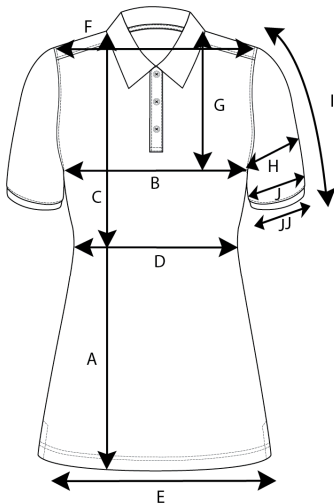

Measurement list

Style Info		BW Picture	
Brand	Clique	Style	Classic Marion SS
Article number	028246	Gender	Ladies
		Size	S-XXL

Production Size Specification

		XS	S 36	M 38	L 40	XL 42	XXL 44		Toleranc
A	Body length HPS	60,00	62,00	64,00	66,00	69,00	72,00		1
B	1/2 Chest	42,00	45,00	48,00	52,00	56,00	61,00		1
D	1/2 Waist	39,00	42,00	45,00	49,00	53,00	58,00		1
E	1/2 Bottom	44,00	47,00	50,00	54,00	58,00	63,00		1