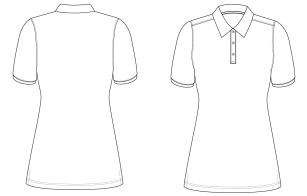

Measurement list

Style Info		BW Picture	
Brand	Clique	Style	Classic Marion SS
Article number	028246	Gender	Ladies
		Size	S-XXL

Production Size Specification

		XS	S 36	M 38	L 40	XL 42	XXL 44		Toleranc
A	Body length HPS	60,00	62,00	64,00	66,00	69,00	72,00		1
B	1/2 Chest	42,00	45,00	48,00	52,00	56,00	61,00		1
D	1/2 Waist	39,00	42,00	45,00	49,00	53,00	58,00		1
E	1/2 Bottom	44,00	47,00	50,00	54,00	58,00	63,00		1