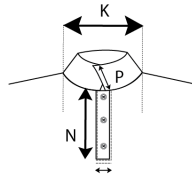

Measurement list

Style Info		BW Picture	
Brand	Clique	Style	Classic Marion SS
Article number	028246	Gender	Ladies
		Size	S-XXL

Production Size Specification

		XS	S 36	M 38	L 40	XL 42	XXL 44		Toleranc
A	Body length HPS	60,00	62,00	64,00	66,00	69,00	72,00		1
B	1/2 Chest	42,00	45,00	48,00	52,00	56,00	61,00		1
D	1/2 Waist	39,00	42,00	45,00	49,00	53,00	58,00		1
E	1/2 Bottom	44,00	47,00	50,00	54,00	58,00	63,00		1