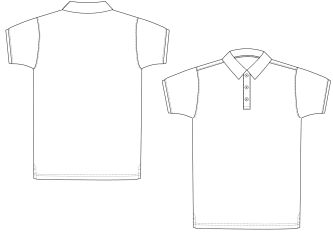

Style Info	<h1>Measurement list</h1>	BW Picture
------------	---------------------------	------------

Brand	Clique	Style	Classic Lincoln SS
Article number	028244	Gender	Mens
		XS - 5XL	

Production Size Specification																
-------------------------------	--	--	--	--	--	--	--	--	--	--	--	--	--	--	--	--

Measure description		XS	S	M	L	XL	XXL	3XL	4XL	5XL						
A	Body length HPS	65,00	68,00	71,00	74,00	78,00	82,00	86,00	90,00	95,00						
B	1/2 Chest	46,00	50,00	54,00	58,00	63,00	68,00	73,00	78,00	83,00						
C	1/2 Bottom	43,00	47,00	51,00	55,00	60,00	65,00	70,00	75,00	80,00						