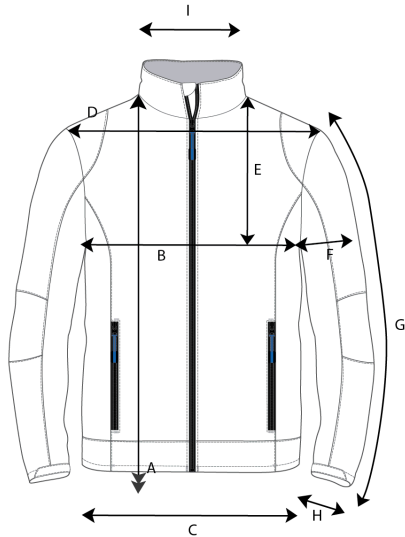

# Measurement list

Style Info				BW Picture	
<b>Brand</b>	<b>Clique</b>	<b>Style</b>	Softshell		
<b>Article number</b>	020910	<b>Gender</b>	Mens		
		<b>Sizes</b>	S - 3XL		

## Production Size Specification

		XS	S	M	L	XL	2XL	3XL	Toleranc
A	Body length front	69,00	71,00	73,00	75,00	77,00	79,00	82,00	1
AA	Body length back	73,00	75,00	77,00	79,00	81,00	83,00	86,00	1
B	1/2 Chest width	48,00	52,00	56,00	60,00	64,00	68,00	72,00	1
C	1/2 Bottom width	46,00	50,00	54,00	58,00	62,00	66,00	70,00	1